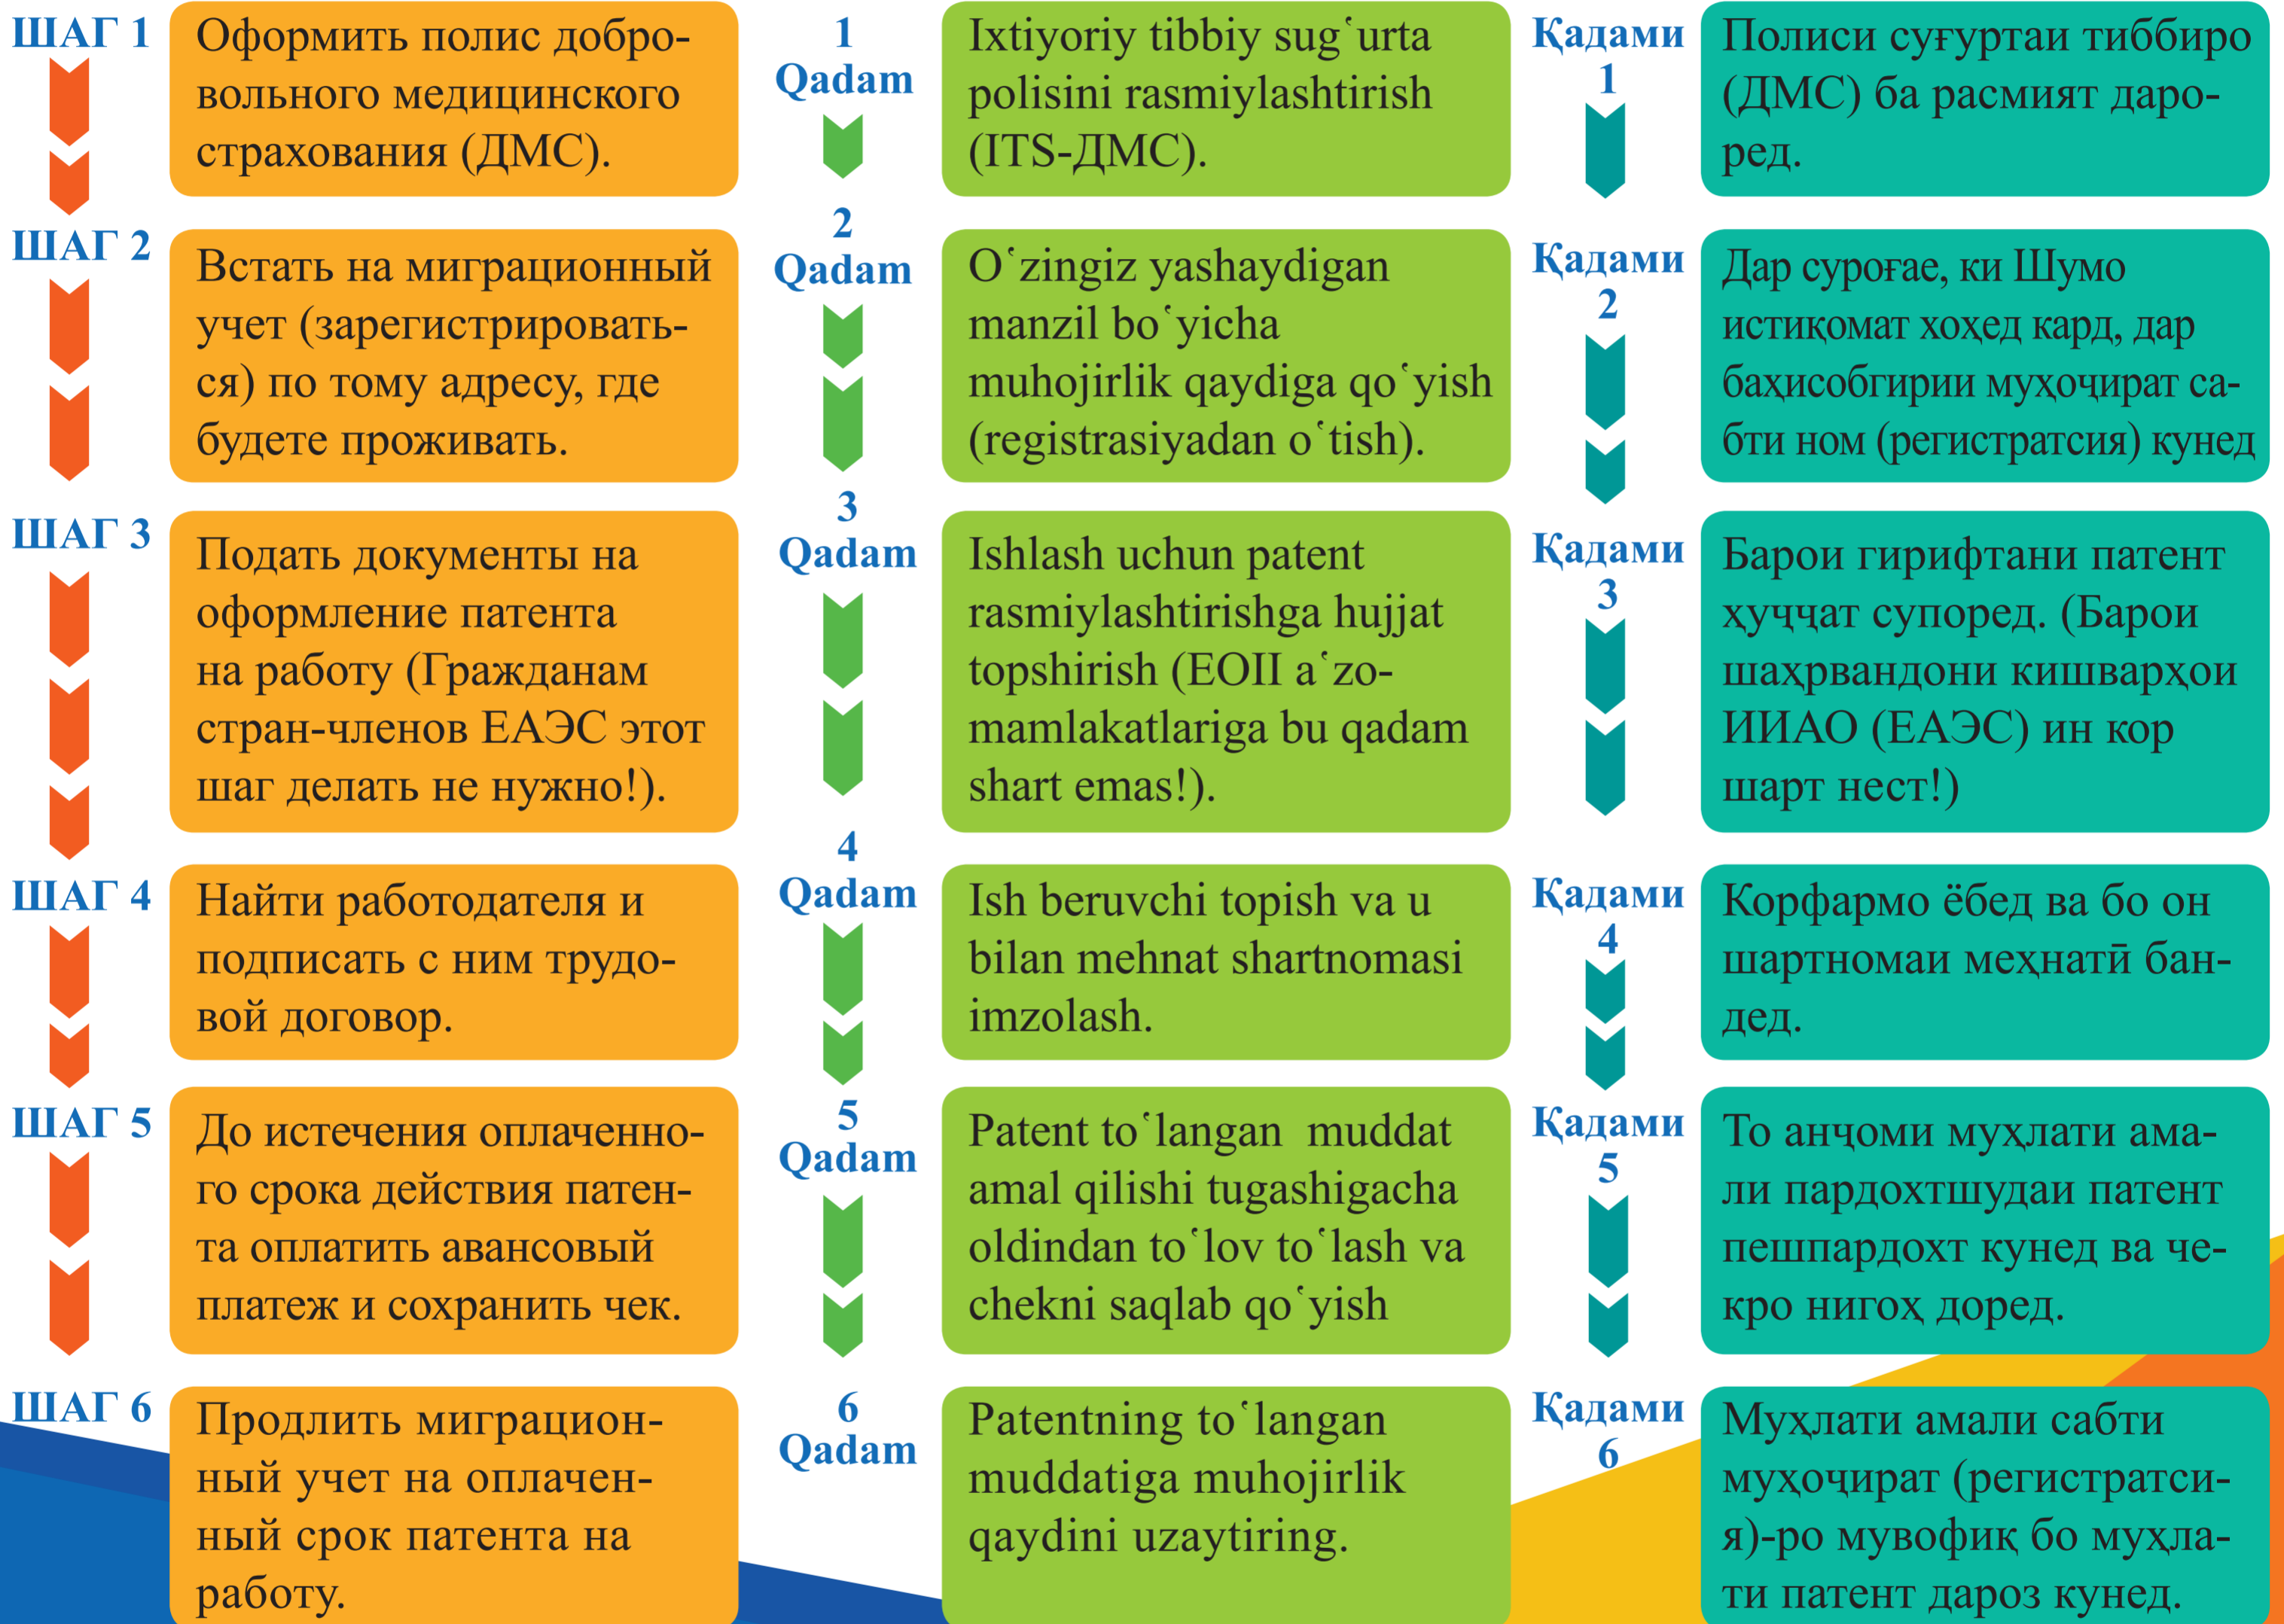

Если Вы гражданин страны, входящей в СНГ, и приехали в Ленинградскую область работать, Вам обязательно надо сделать несколько шагов:

Agar Siz MDH mamlakatlari fuqarosi bo'lsangiz va Leningrad viloyatiga ishlash uchun kelgan bo'lsangiz, Sizga zarur:

Агар Шумо шахрванди кишварҳои узви ИДМ (СНГ) бошед ва ба вилояти Ленинград омадед, чунин қадамҳоро гузоред:

Не обращайтесь к посредникам! Очень часто они оформляют поддельные документы, что может привести к получению Вами штрафа и запрета на въезд в РФ!

Информационно-консультационный центр Красного Креста (консультирование иностранных граждан и лиц без гражданства)
сайт: spbredcross.org
e-mail: rcc@spbredcross.org
тел.: 8 (800) 333-00-16

migrantlenobl - Мобильное приложение для трудовых мигрантов и членов их семей «Добро пожаловать в Ленинградскую область!»